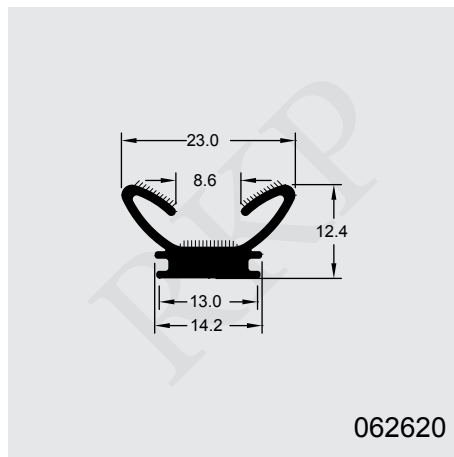

# FLOCKED GLASS RUN CHANNEL

062642

661013

062634

661014

089006

062678

062675