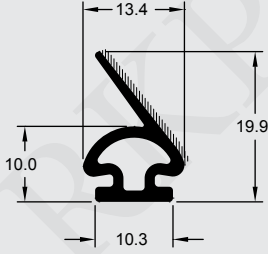

# FLOCKED GLASS RUN CHANNEL

062615

062326

062348

062324

062606

062250

062098