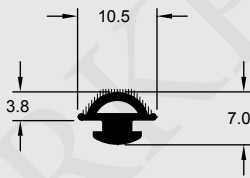

# FLOCKED GLASS RUN CHANNEL

062615

062326

062348

062324

062606

062250

062098