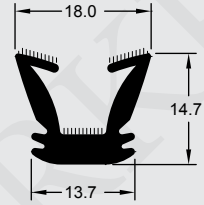

# FLOCKED GLASS RUN CHANNEL

062642

661013

062634

661014

089006

062678

062675