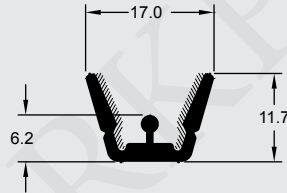

# FLOCKED GLASS RUN CHANNEL

062615

062326

062348

062324

062606

062250

062098