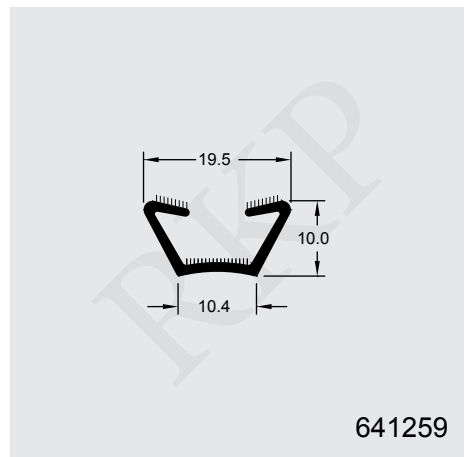

# FLOCKED GLASS RUN CHANNEL

062642

661013

062634

661014

089006

062678

062675