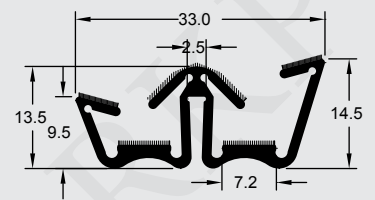

FLOCKED GLASS RUN CHANNEL

062326

062348

062324

060508

062661