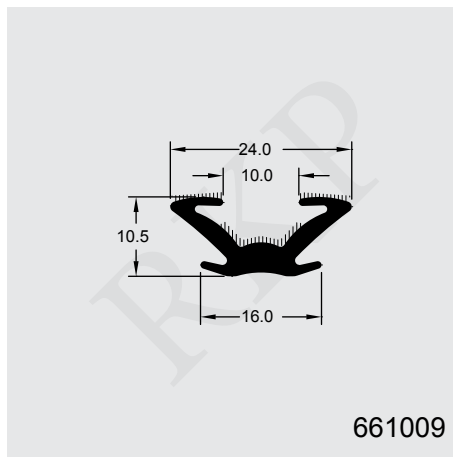

# FLOCKED GLASS RUN CHANNEL

062642

661013

062634

661014

089006

062678

062675