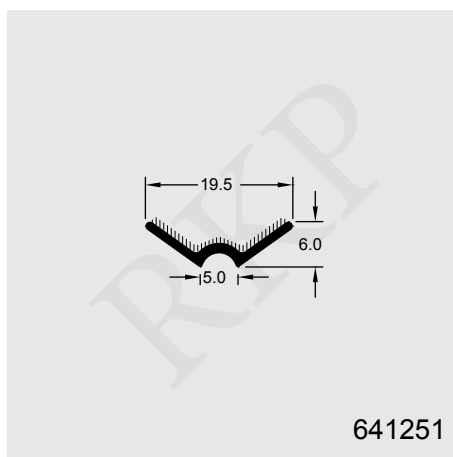

# FLOCKED GLASS RUN CHANNEL

062642

661013

062634

661014

089006

062678

062675