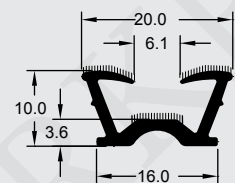

FLOCKED GLASS RUN CHANNEL

062326

062348

062324

060508

062661