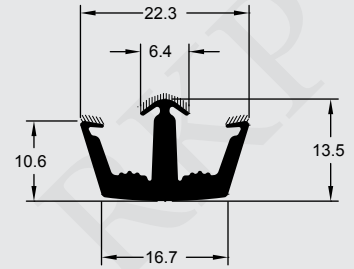

# FLOCKED GLASS RUN CHANNEL

062615

062326

062348

062324

062606

062250

062098